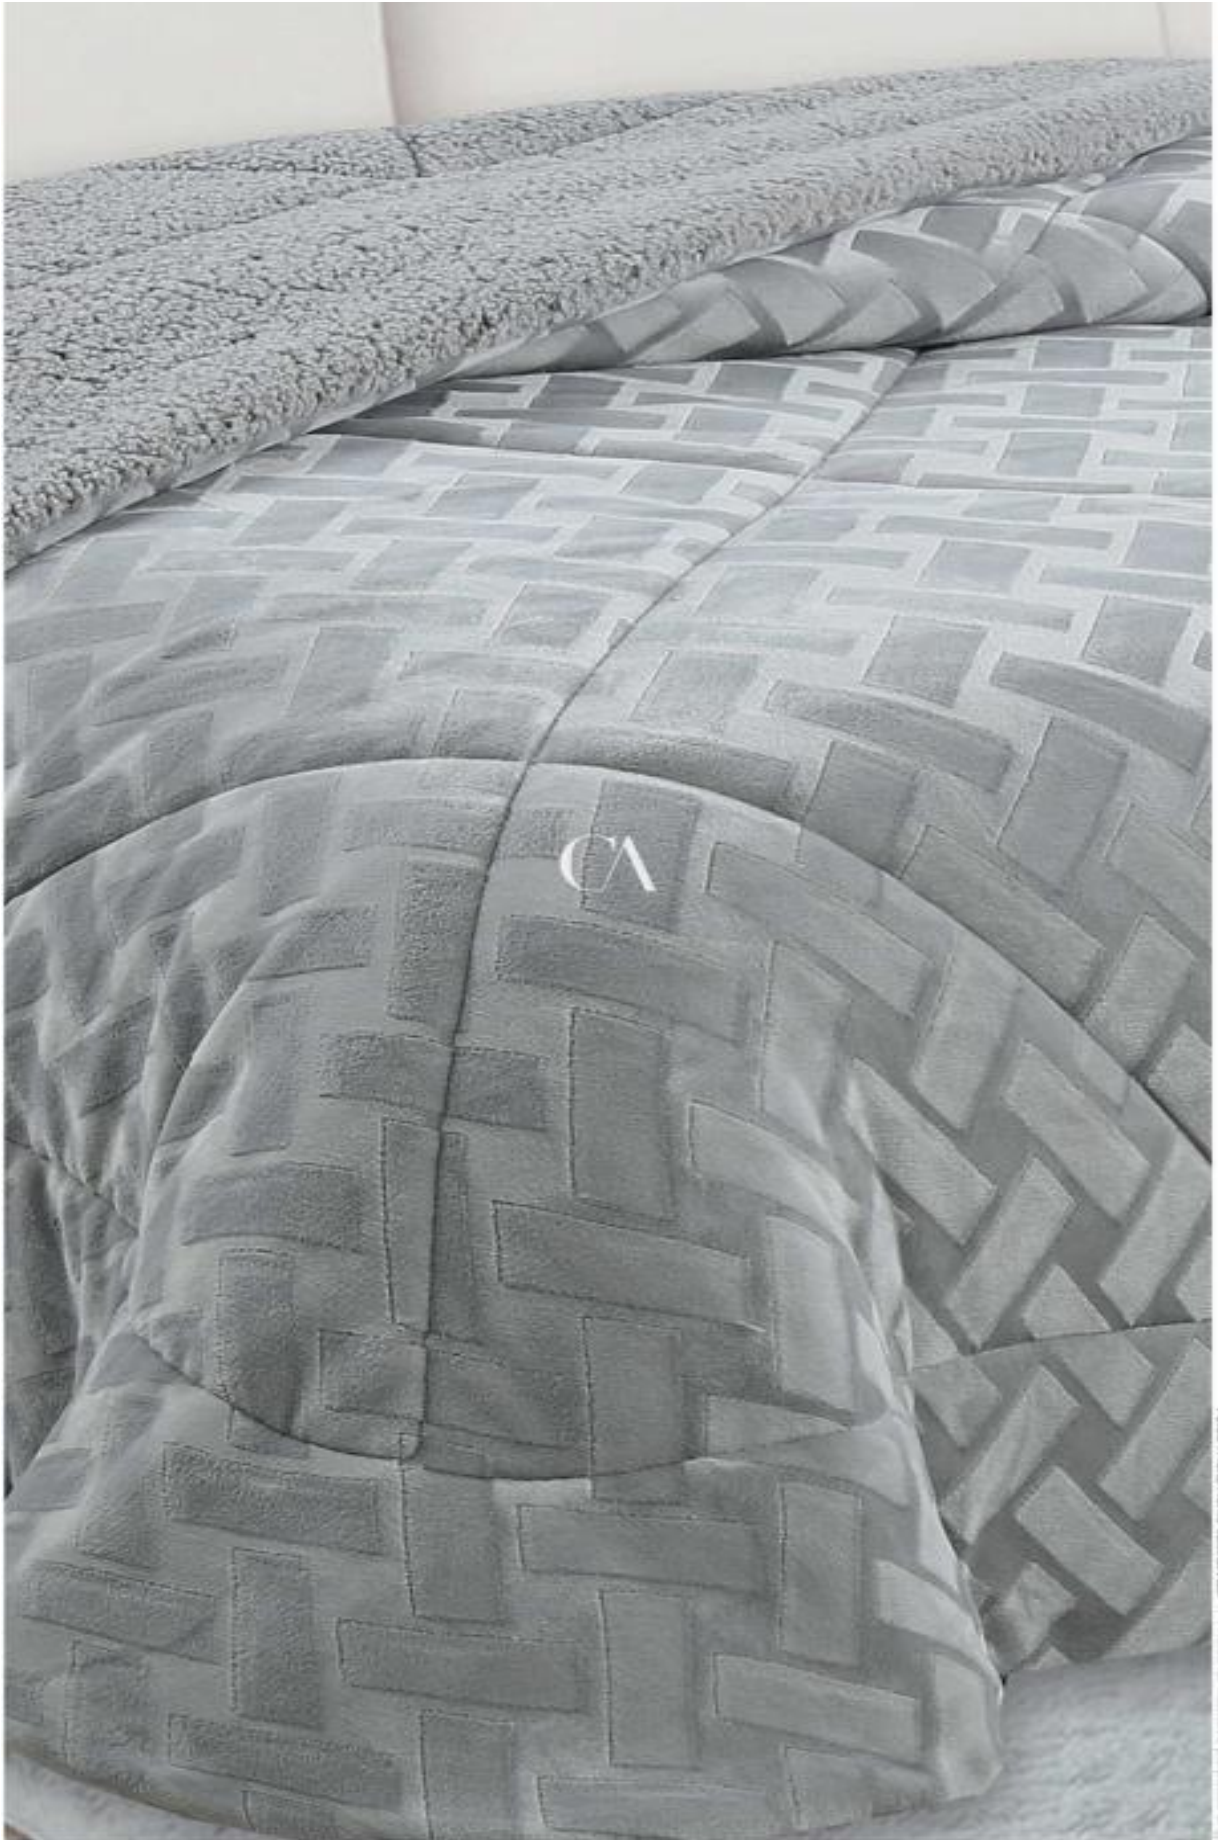

COMFORTER C/ SHERPA

01. cinza _ casal // grey _ double

RAJ

02. bege _ casal // beige _ double

04. pérola _ casal // pearl _ double

03. rosa _ casal // pink _ double

NILO

01. cinza _ casal // grey _ double

02. bege _ casal // beige _ double

03. rosa _ casal // pink _ double

04. pérola _ casal // pearl _ double

ODARA

ODARA

02. bege _ casal // beige _ double

03. rosa _ casal // pink _ double

04. pérola _ casal // pearl _ double